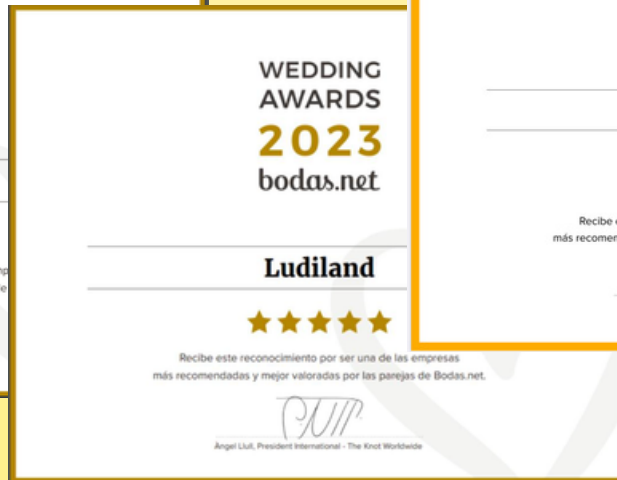

Ludiland Vigo
4,9 ★★★★★ 1.160 reseñas ⓘ
Centro de ocio infantil en Vigo
🔧 Gestionas este Perfil de Empresa ⓘ

🏆 x5 Wedding Awards
Ludiland
★★★★★ 5.0 Fantástico · 268 opiniones

LUDILAND AYUDA A QUIEN MÁS LO NECESITA